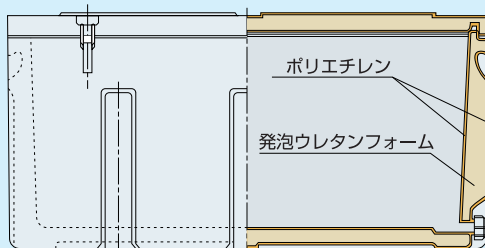

200型

外寸	W618×L1050×H520
内寸	W470×L920×H440
容量	200

90型

外寸	W449×L836×H442
内寸	W330×L730×H357
容量	90

160型

外寸	W512×L1042×H529
内寸	W375×L920×H436
容量	160

120型

外寸	W525×L910×H470
内寸	W393×L793×H385
容量	120

保冷効果グラフ

本体・蓋ともに外装ポリエチレンに発泡ウレタンを
注入した断熱二重構造です。

D ダイライト株式会社

<http://www.dailite.co.jp>

東京本社	〒103-0007 東京都中央区日本橋浜町2-62-6 (品川不動産浜町ビル13F) TEL.03(3668)8125(代) / FAX.03(5695)6035
大阪支店	〒530-0026 大阪府大阪市北区神山町8-1 (梅田辰巳ビル6F) TEL.06(6361)3451(代) / FAX.06(6315)0093
名古屋営業所	〒460-0002 愛知県名古屋市中区丸の内1-8-23 (第7KTビル9F) TEL.052(223)5225(代) / FAX.052(223)5228
仙台営業所	〒980-0011 宮城県仙台市青葉区上杉2-9-21 (日宝プロシード上杉2F) TEL.022(265)3531(代) / FAX.022(265)3546
福岡営業所	〒810-0041 福岡県福岡市中央区大名1-8-12 (第二西部ビル5F) TEL.092(781)1374(代) / FAX.092(713)1979
本社・工場	〒301-0852 茨城県竜ヶ崎市向陽台4-4 TEL.0297(64)1001(代) / FAX.0297(64)7555