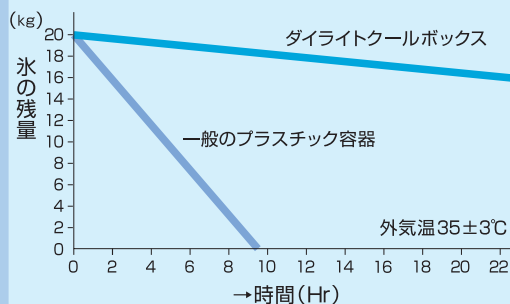

保冷効果グラフ

本体・蓋ともに外装ポリエチレンに発泡ウレタンを
注入した断熱二重構造です。